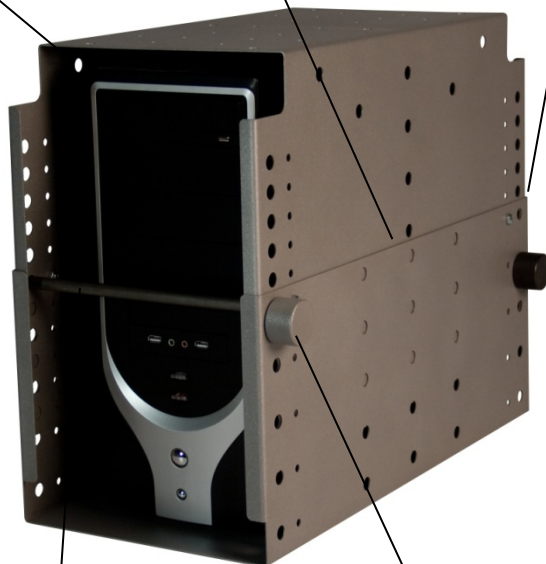

# Frexbox® - Stöldskyddsbox

för alla Tower datorer på marknaden

Artnr: 701 / 702

Tillverkad i Ultrahållfasthetsplåt vilket ger 4ggr högre styrka än normal stålplåt.

Justerbar i höjded vilket gör att boxen enkelt kan anpassas exakt efter datormodell.

Förberedd med uttag för samtliga våra kabel, vajer & kättinglås för enkel montering och skydd av bildskärmar e.t.c.

Kraftig och härdad låsbom i såväl fram som bakkant vilket gör det enkelt att ta ut datorn såväl framåt som bakåt ur boxen.

Frexbox kan även monteras löst med hjälp av tillvalet kättinglås (630).

**CEKA AnchorPad**  
Products

Maximum Security

## Frexbox® - Stöldskyddsbox

En mycket hög nivå på säkerhet för alla stationära datorer på marknaden.

- Frexbox är ett av marknaden kraftigaste lås för stationära datorer på marknaden.
- Godkänd av såväl Svenska stöldskyddsföreningen (SSF) som SKAFOR.
- Finns i 2 storlekar och med en unik justerbarhet som gör att låset passar i stort sätt samtliga datorer på marknaden.
- Tillverkad i UHS-Plåt (Ultrahöghållfast) som fjädrar vid stöldförsök (4ggr starkare än normal plåt) för högsta möjliga säkerhet.
- Låsbommar såväl i fram som bakkant gör att man kan sätta in / ta ut datorn såväl framåt som bakåt ur boxen. Kan monteras på valfri höjd.
- Mycket enkel, snabb och kostnadseffektiv montering och framtidssäker genom sin unika justerbarhet. Utförliga monteringsinstruktioner medföljer.
- Boxen är förberedd med uttag för våra kabel, vajer eller kättinglås för enkel montering och skydd av bildskärmar, skrivare e.t.c.
- Som tillval finns även täckplåtar som täcker såväl fram som baksida av boxen. Dessa förhindrar effektivt oönskad tillgång till dator (Portar, On/Off-knapp, Sladdar e.t.c.). Även lös installation av box med hjälp av kätting är möjlig (Tillval).
- CEKA-AnchorPad:s stöldskydd tillhör marknaden i särklass populäraste lås och skyddar 100 000-tals datorer på såväl skolor, kommuner, universitet som företag.